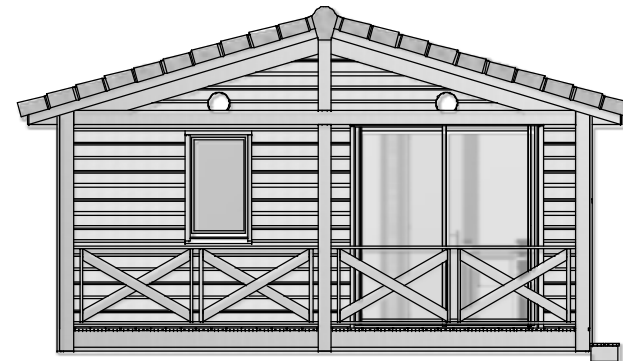

Signature :

( 1 : 50 )

Surfaces	
S.H.O.N. :	27.39 m <sup>2</sup>
S.H.O.B. :	41.41 m <sup>2</sup>
Terrasse :	12.58 m <sup>2</sup>

Vue en plan		Saison :	2010
Détente 28-2 Gauche		Date :	29/09/2009
		Auteur :	MU
		N°:	1

Signature :

( 1 : 75 )

Façade principale

Façade latérale gauche

Façade arrière

Façade latérale droite

Façades

Détente 28-2 Gauche