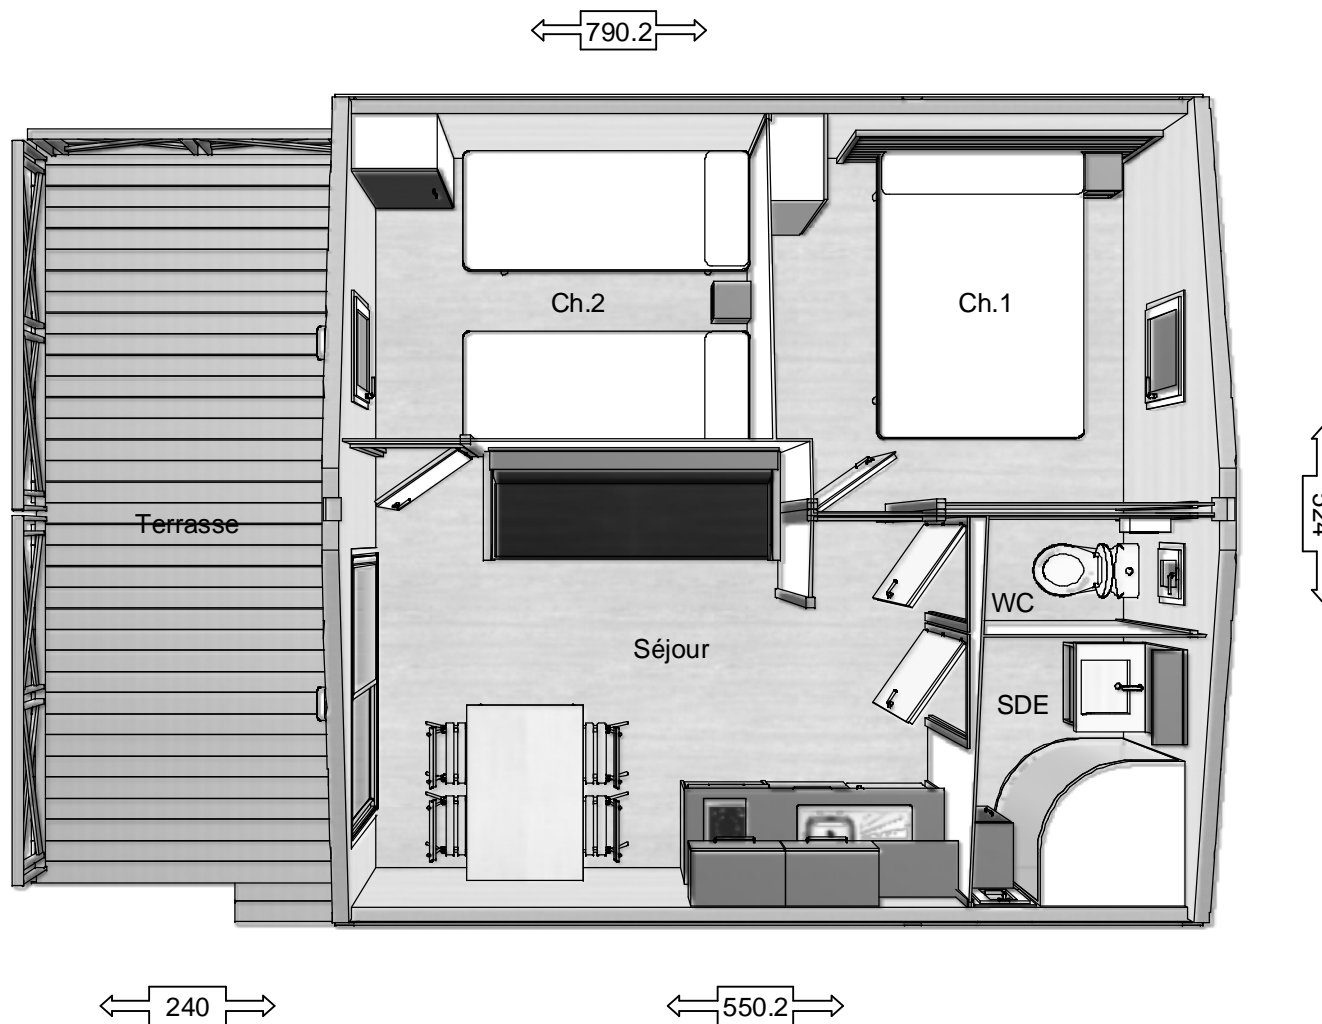

Signature :

( 1 : 50 )

Surfaces	
S.H.O.N. :	27.39 m <sup>2</sup>
S.H.O.B. :	41.41 m <sup>2</sup>
Terrasse :	12.58 m <sup>2</sup>

Vue en plan		Saison :	2010
Détente 28-2 Gauche		Date :	29/09/2009
		Auteur :	MU
		N°:	1

Signature :

( 1 : 75 )

Façade principale

Façade latérale gauche

Façade arrière

Façade latérale droite

Façades

Détente 28-2 Gauche