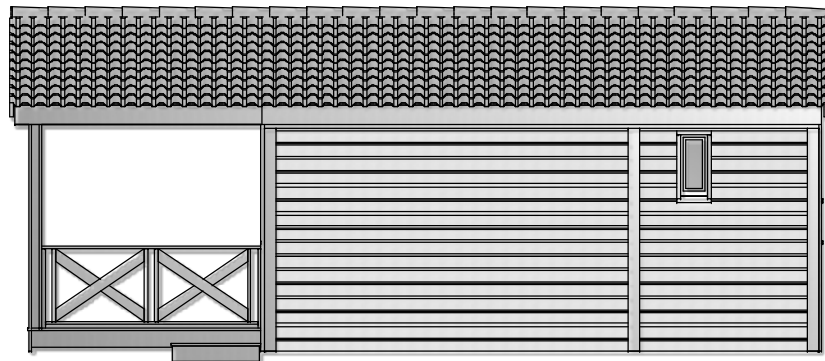

Signature :

( 1 : 50 )

Surfaces	
S.H.O.N. :	27.39 m <sup>2</sup>
S.H.O.B. :	41.41 m <sup>2</sup>
Terrasse :	12.58 m <sup>2</sup>

Vue en plan		Saison :	2010
Détente 28-2 Gauche		Date :	29/09/2009
		Auteur :	MU
		N°:	1

Signature :

( 1 : 75 )

Façade principale

Façade latérale gauche

Façade arrière

Façade latérale droite

Façades

Détente 28-2 Gauche